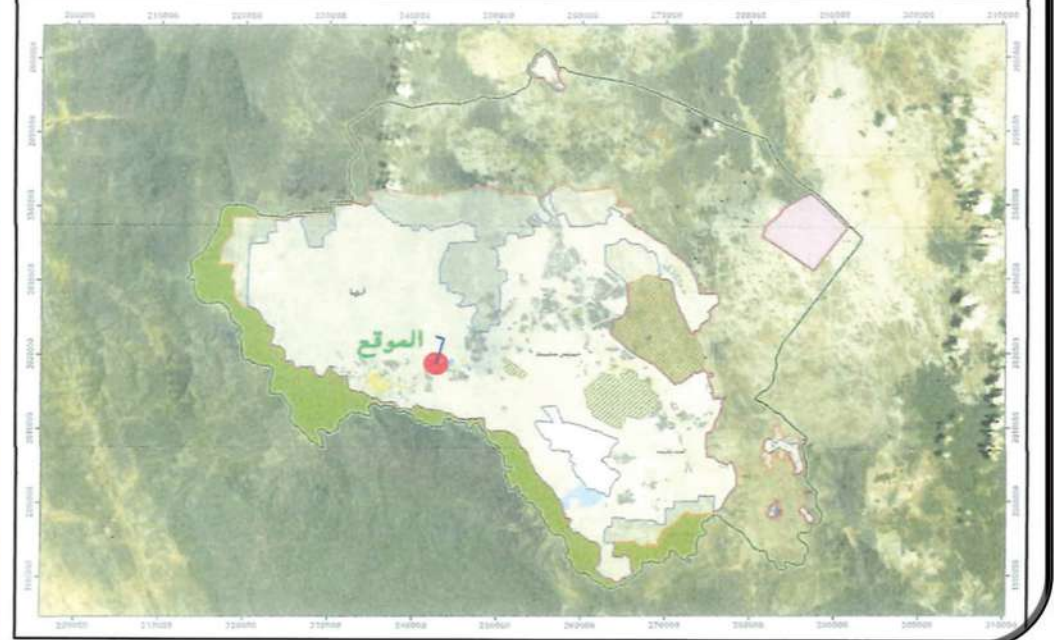

مزايا

نسمات العروبة

4200000776

مخطط العين وبنتر

النطاق الهيكلى

النطاق العمرانى

مخطط العروبة - مدينة أبها، منطقة عسير

الموقع : يقع مخطط العروبة في قلب منطقة عسير، بمدينة أبها، وتحديداً بين طريق الأمير سلطان وطريق الملك عبد الله، ما يجعله في موقع استراتيجي ومميز من حيث الوصول إلى الطرق الرئيسية والخدمات

يتمتع **مخطط العروبة** بموقع قريب من العديد من **الوجهات الهامة**، حيث
يبعد دقائق معدودة عن

(5 دقائق)

(19 دقيقة)

(17 دقيقة)

(14 دقيقة)

(16 دقيقة)

(28 دقيقة)

● طريق الملك عبد الله

● مطار أبها

● جامعة الملك خالد

● الراشد مول

● مستشفى عسير المركزي

● مدينة خميس مشيط

يتمتع **مخطط العروبة** بموقع قريب من العديد من **الوجهات الهامة**، حيث
يبعد دقائق معدودة عن

(5 دقائق)

(19 دقيقة)