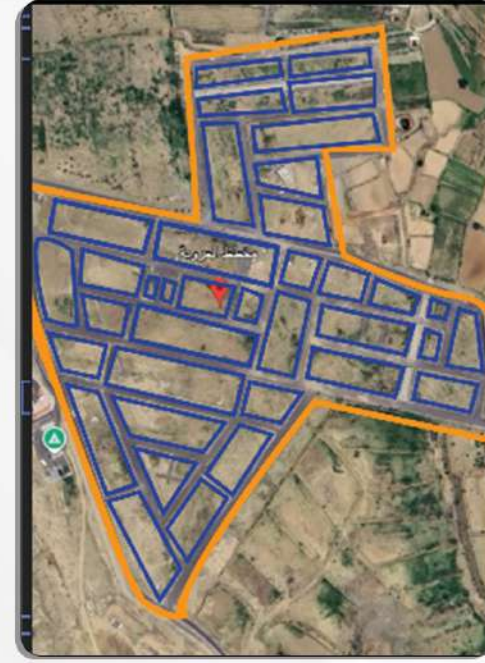

مزايا

نسمات العروبة

4200000776

مخطط العين وبنتر

النطاق الهيكلى

النطاق العمرانى

مخطط العروبة - مدينة أبها، منطقة عسير

الموقع : يقع مخطط العروبة في قلب منطقة عسير، بمدينة أبها، وتحديداً بين طريق الأمير سلطان وطريق الملك عبد الله، ما يجعله في موقع استراتيجي ومميز من حيث الوصول إلى الطرق الرئيسية والخدمات

يتمتع **مخطط العروبة** بموقع قريب من العديد من **الوجهات الهامة**، حيث
يبعد دقائق معدودة عن

(5 دقائق)

(19 دقيقة)

(17 دقيقة)

(14 دقيقة)

(16 دقيقة)

(28 دقيقة)

● طريق الملك عبد الله

● مطار أبها

● جامعة الملك خالد

● الراشد مول

● مستشفى عسير المركزي

● مدينة خميس مشيط

يتمتع **مخطط العروبة** بموقع قريب من العديد من **الوجهات الهامة**، حيث
يبعد دقائق معدودة عن

(5 دقائق)

(19 دقيقة)

(17 دقيقة)

(14 دقيقة)

(16 دقيقة)

(28 دقيقة)

● طريق الملك عبد الله

● مطار أبها

● جامعة الملك خالد

● الراشد مول