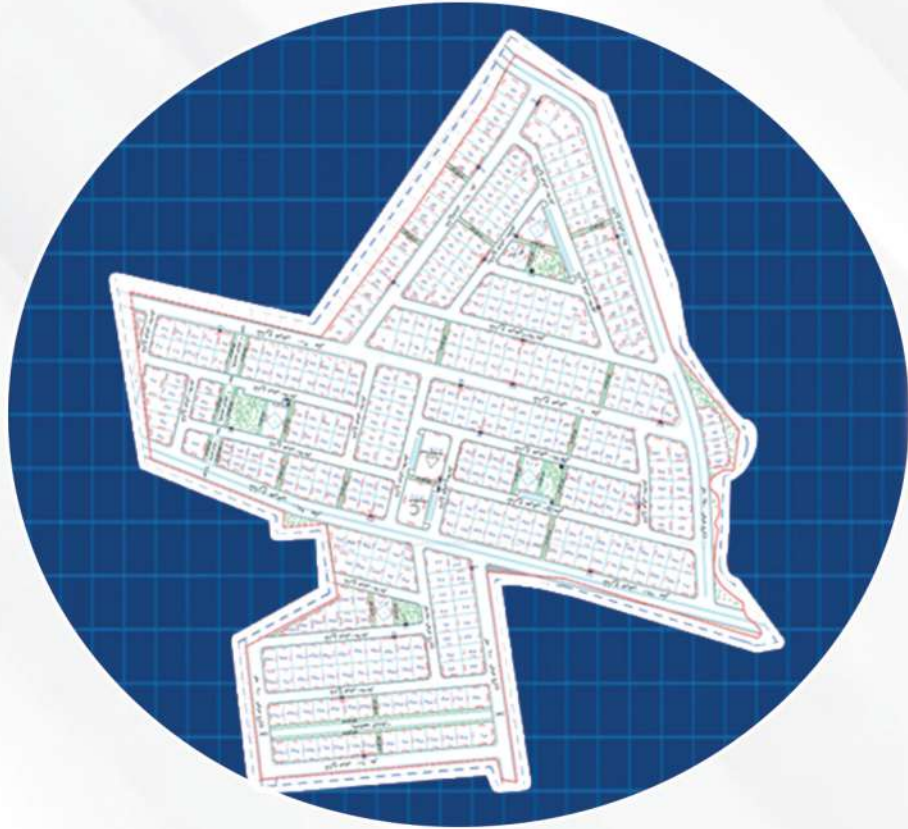

مخطط العين وبنتر

يتمتع المخطط بشبكة طرق متكاملة تشمل:

- شوارع رئيسية بعرض 25 متر
- شوارع داخلية بعرض 20 متر
- شوارع جانبية بعرض 15 متر