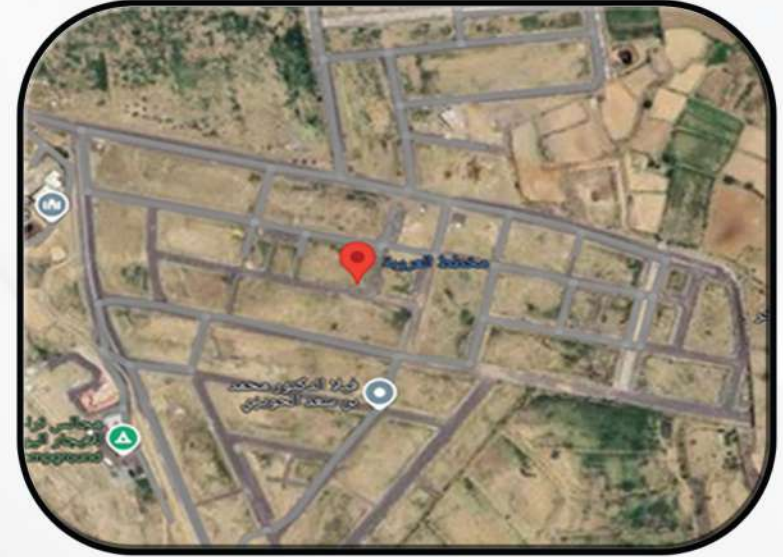

مزايا

نسمات العروبة

4200000776

مخطط العين وبنتر

النطاق الهيكلى

النطاق العمرانى

مخطط العروبة - مدينة أبها، منطقة عسير

الموقع : يقع مخطط العروبة في قلب منطقة عسير، بمدينة أبها، وتحديداً بين طريق الأمير سلطان وطريق الملك عبد الله، ما يجعله في موقع استراتيجي ومميز من حيث الوصول إلى الطرق الرئيسية والخدمات

يتمتع **مخطط العروبة** بموقع قريب من العديد من **الوجهات الهامة**، حيث
يبعد دقائق معدودة عن

(5 دقائق)

(19 دقيقة)

(17 دقيقة)

(14 دقيقة)

(16 دقيقة)

(28 دقيقة)

● طريق الملك عبد الله

● مطار أبها

● جامعة الملك خالد

● الراشد مول

● مستشفى عسير المركزي

● مدينة خميس مشيط

يتمتع **مخطط العروبة** بموقع قريب من العديد من **الوجهات الهامة**، حيث
يبعد دقائق معدودة عن

(5 دقائق)

(19 دقيقة)

(17 دقيقة)

(14 دقيقة)

(16 دقيقة)

(28 دقيقة)

● طريق الملك عبد الله

● مطار أبها

● جامعة الملك خالد

● الراشد مول