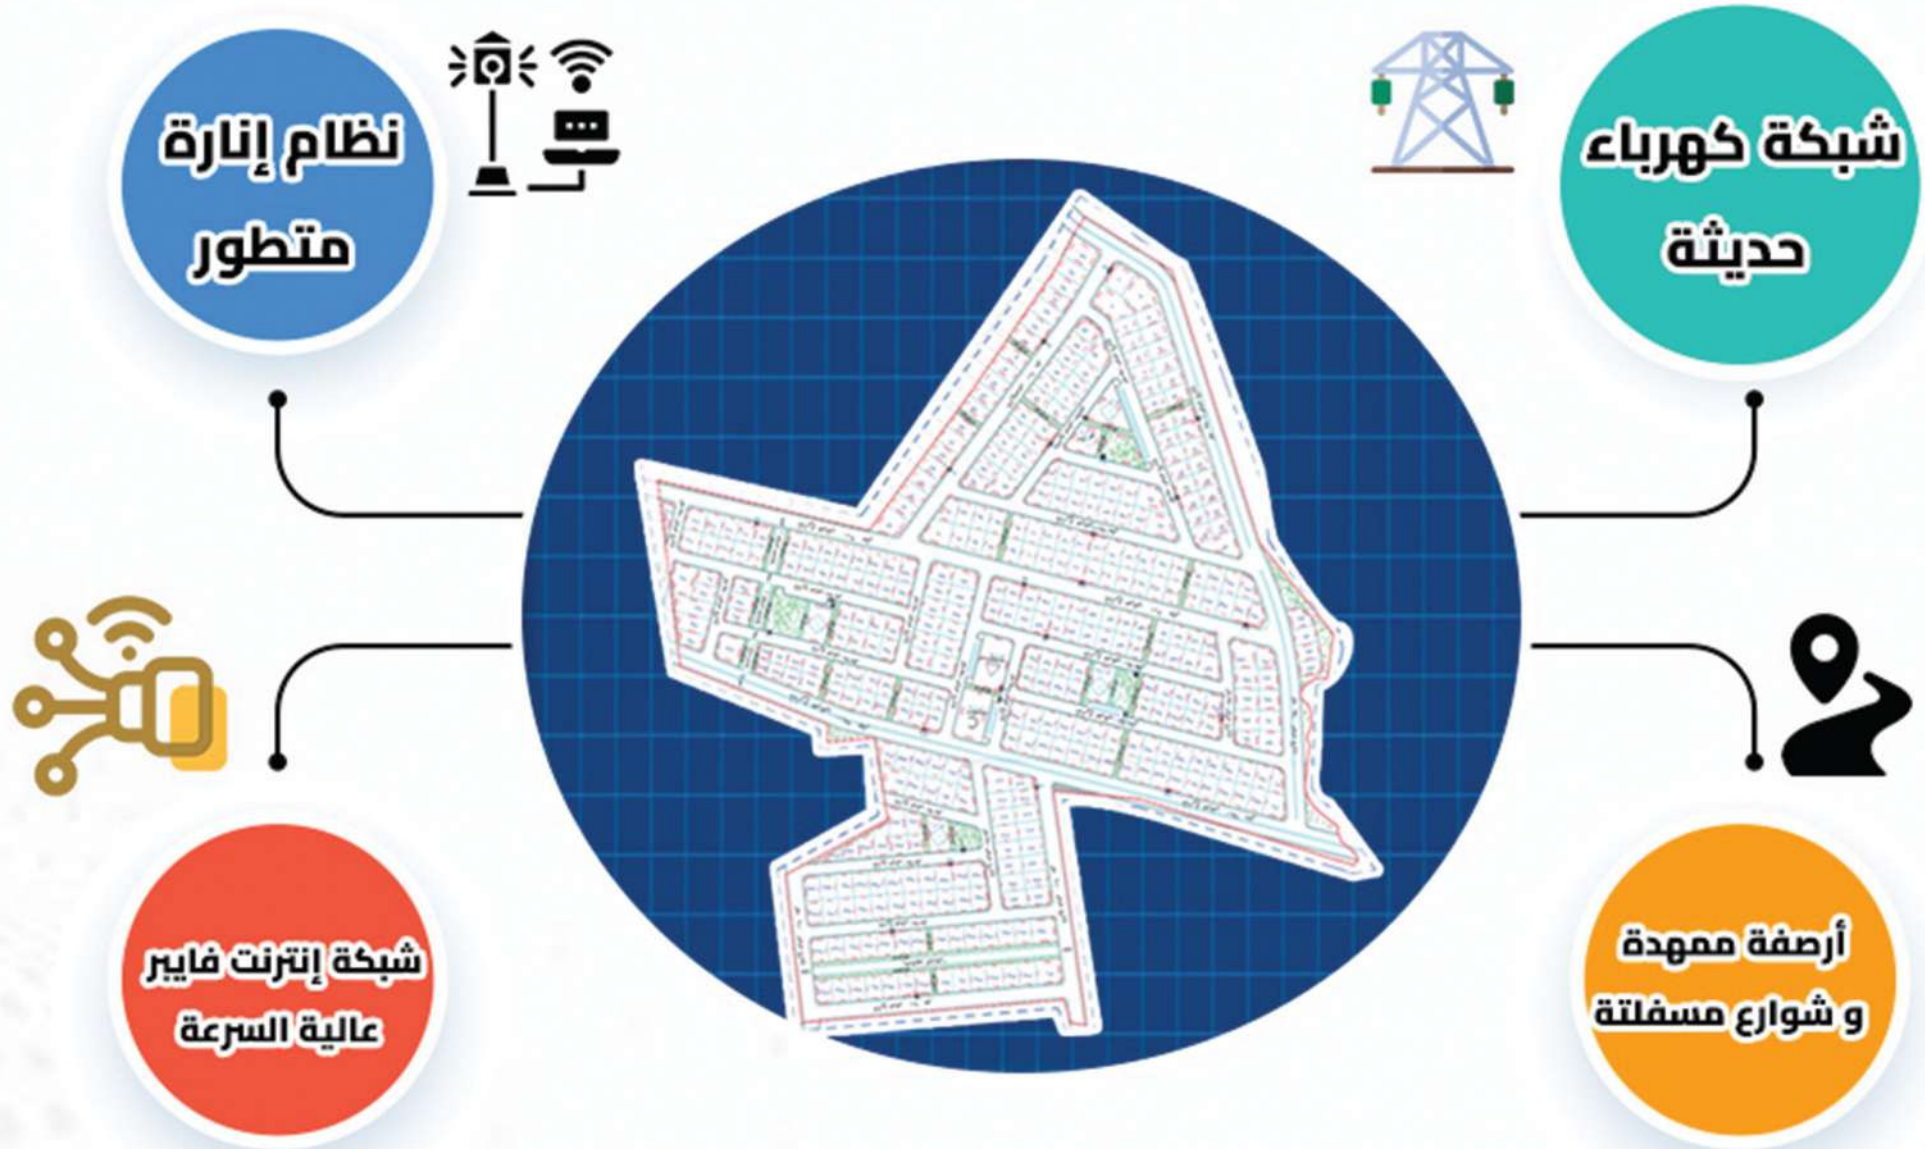

● مطار أبها

● جامعة الملك خالد

● الراشد مول

● مستشفى عسير المركزي

● مدينة خميس مشيط

يتمتع **مخطط العروبة** بموقع قريب من العديد من **الوجهات الهامة**، حيث
يبعد دقائق معدودة عن

(5 دقائق)

(19 دقيقة)

● مستشفى عسير المركزي

● مدينة خميس مشيط

البنية التحتية : يتمتع المخطط ببنية تحتية متكاملة

مخطط يقع في منطقة عسير
بمدينة أبها

مساحات مختلفة تتراوح بين
400 - 500 - 600 - 800 - 1000

بمساحة اجمالية 400 ألف م²
موزعة على 386 قطعة